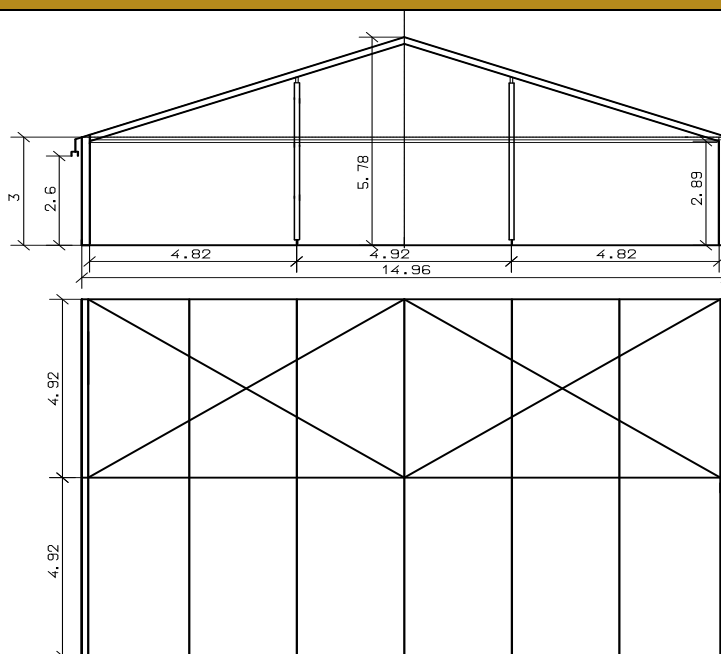

Alu hal 15m breed

ALU HAL DTV 15/3/5

Zijkanten	Dakzeilen	Gevels
'Delta' ramen	Wit lichtdoorlatend	Altijd in opaak
Boogramen	Verduisterd (opaak)	Transparant
Volledig gesloten	Transparant	

SPECIFICATIES

Mogelijkheden	Technische specificaties
Constructie leverbaar met & zonder vloer	Dakhelling 20°
Draagkracht vloer 500 kg/m ²	Zijkanthoogte 3,0m
Koppelbaar met alle DTV constructies ja ja	Nokhoogte 5,60m
Aan te sluiten op bestaande gebouwen ja	Windlast 0,50 KN / m ²
Velum beschikbaar ja	Sneeuwlast 0 KN / m ²
Wandstoffering ja	Dakoversteek ja
Dubbele nooddeuren / inkomdeuren ja	Statisch berekend ja
Vaste zijpanelen / glazen ramen ja	
Basisverlichting ja	