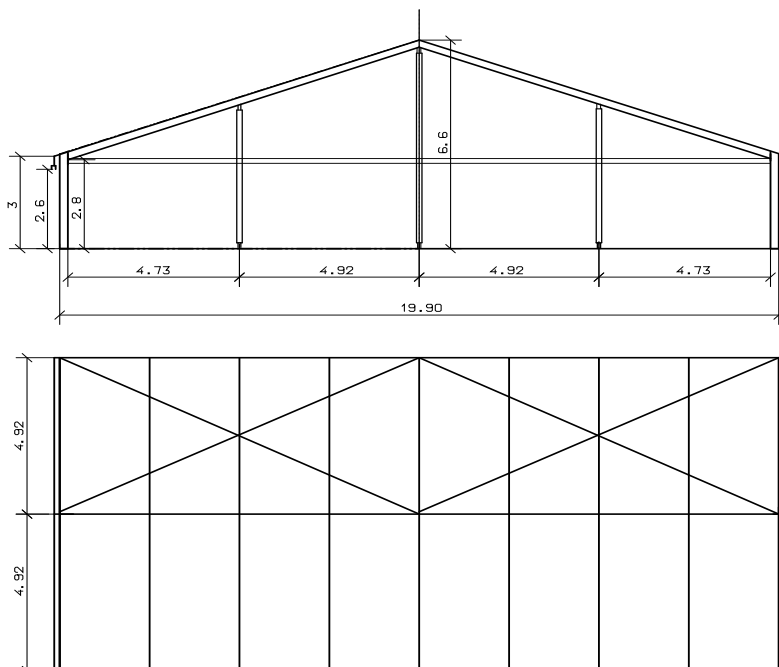

## Alu hal 20m breed

### ALU HAL DTV 20 / 3 / 5

Zijkanten	Dakzeilen	Gevels
'Delta' ramen	Wit lichtdoorlatend	Altijd in opaak
Boogramen	Verduisterd (opaak)	Transparant
Volledig gesloten	Transparant	

### SPECIFICATIES

Mogelijkheden	Technische specificaties
Constructie leverbaar met & zonder vloer	Dakhelling 20°
Draagkracht vloer 500 kg/m <sup>2</sup>	Zijkanthoogte 3,0m
Koppelbaar met alle DTV constructies ja ja	Nokhoogte 6,50m
Aan te sluiten op bestaande gebouwen ja	Windlast 0,50 KN / m <sup>2</sup>
Velum beschikbaar ja	Sneeuwlast 0 KN / m <sup>2</sup>
Wandstoffering ja	Dakoversteek ja
Dubbele nooddeuren / inkomdeuren ja	Statisch berekend ja
Vaste zijpanelen / glazen ramen ja	
Basisverlichting ja	