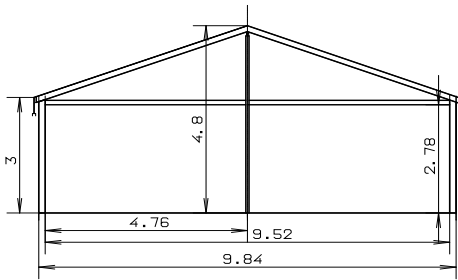

Alu hal 10m breed

ALU HAL DTV 10 / 3 / 5

Zijkanten	Dakzeilen	Gevels
'Delta' ramen	Wit lichtdoorlatend	Altijd in opaak
Boogramen	Verduisterd (opaak)	Transparant
Volledig gesloten	Transparant	

SPECIFICATIES

Mogelijkheden	Technische specificaties
Constructie leverbaar met & zonder vloer	Dakhelling 20°
Draagkracht vloer 500 kg/m ²	Zijkanthoogte 3,0m
Koppelbaar met alle DTV constructies ja ja	Nokhoogte 4,8m
Aan te sluiten op bestaande gebouwen ja	Windlast 0,50 KN / m ²
Velum beschikbaar ja	Sneeuwlast 0 KN / m ²
Wandstofferings ja	Dakoversteek ja
Dubbele nooddeuren / inkomdeuren ja	Statisch berekend ja
Vaste zijpanelen / glazen ramen ja	
Basisverlichting ja	