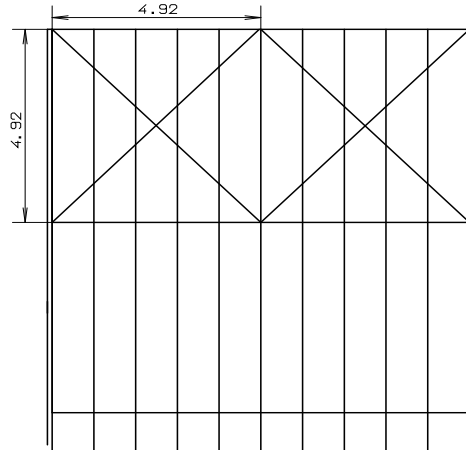

Alu hal 10m breed

ALU HAL DTV 10 / 3 / 5

Zijkanten	Dakzeilen	Gevels
'Delta' ramen	Wit lichtdoorlatend	Altijd in opaak
Boogramen	Verduisterd (opaak)	Transparant
Volledig gesloten	Transparant	

SPECIFICATIES

Mogelijkheden	Technische specificaties
Constructie leverbaar met & zonder vloer	Dakhelling 20°
Draagkracht vloer 500 kg/m ²	Zijkanthoogte 3,0m
Koppelbaar met alle DTV constructies ja ja	Nokhoogte 4,8m
Aan te sluiten op bestaande gebouwen ja	Windlast 0,50 KN / m ²
Velum beschikbaar ja	Sneeuwlast 0 KN / m ²
Wandstofferings ja	Dakoversteek ja
Dubbele nooddeuren / inkomdeuren ja	Statisch berekend ja
Vaste zijpanelen / glazen ramen ja	
Basisverlichting ja	