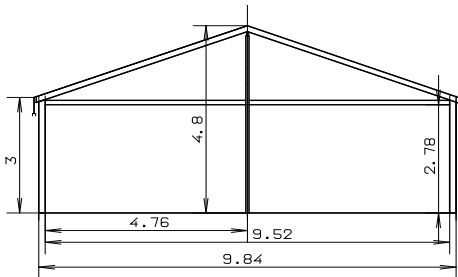

Alu hal 10m breed

ALU HAL DTV 10 / 3 / 5

Zijkanten	Dakzeilen	Gevels
'Delta' ramen	Wit lichtdoorlatend	Altijd in opaak
Boogramen	Verduisterd (opaak)	Transparant
Volledig gesloten	Transparant	

SPECIFICATIES

Mogelijkheden	Technische specificaties
Constructie leverbaar met & zonder vloer	Dakhelling 20°
Draagkracht vloer 500 kg/m ²	Zijkanthoogte 3,0m
Koppelbaar met alle DTV constructies ja ja	Nokhoogte 4,8m
Aan te sluiten op bestaande gebouwen ja	Windlast 0,50 KN / m ²
Velum beschikbaar ja	Sneeuwlast 0 KN / m ²
Wandstofferings ja	Dakoversteek ja
Dubbele nooddeuren / inkomdeuren ja	Statisch berekend ja
Vaste zijpanelen / glazen ramen ja	
Basisverlichting ja	