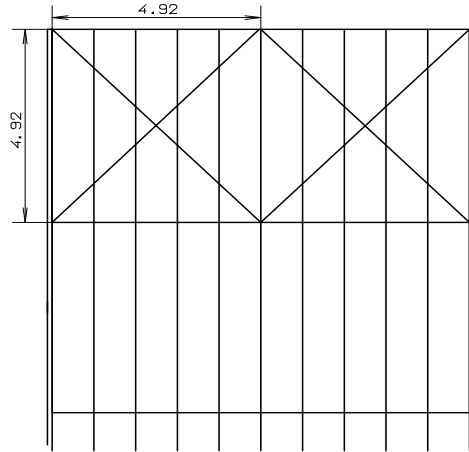

Alu hal 10m breed

ALU HAL DTV 10 / 3 / 5

Zijkanten	Dakzeilen	Gevels
'Delta' ramen	Wit lichtdoorlatend	Altijd in opaak
Boogramen	Verduisterd (opaak)	Transparant
Volledig gesloten	Transparant	

SPECIFICATIES

Mogelijkheden	Technische specificaties
Constructie leverbaar met & zonder vloer	Dakhelling 20°
Draagkracht vloer 500 kg/m ²	Zijkanthoogte 3,0m
Koppelbaar met alle DTV constructies ja ja	Nokhoogte 4,8m
Aan te sluiten op bestaande gebouwen ja	Windlast 0,50 KN / m ²
Velum beschikbaar ja	Sneeuwlast 0 KN / m ²
Wandstofferings ja	Dakoversteek ja
Dubbele nooddeuren / inkomdeuren ja	Statisch berekend ja
Vaste zijpanelen / glazen ramen ja	
Basisverlichting ja	