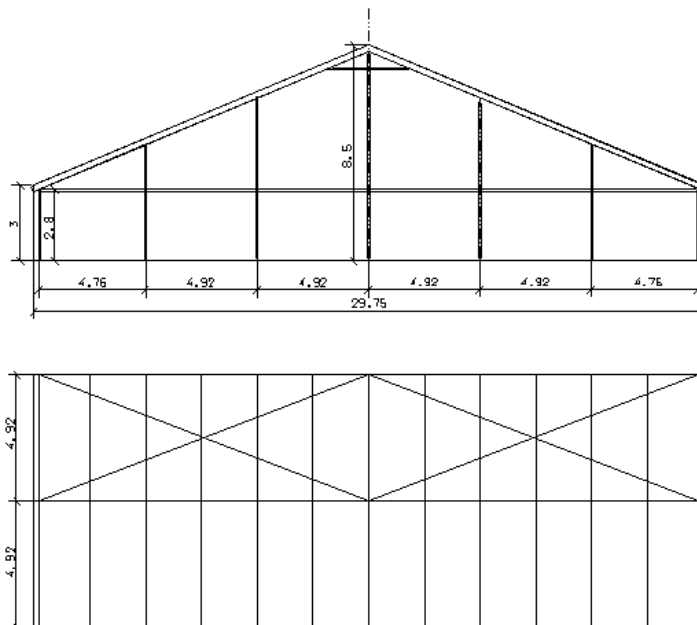

Alu hal 30m breed

ALU HAL DTV 30 / 3 / 5

Zijkanten	Dakzeilen	Gevels
'Delta' ramen	Wit lichtdoorlatend	Altijd in opaak
Boogramen	Verduisterd (opaak)	Transparant
Volledig gesloten	Transparant	

SPECIFICATIES

Mogelijkheden	Technische specificaties
Constructie leverbaar met & zonder vloer	Dakhelling 20°
Draagkracht vloer 500 kg/m ²	Zijkanthoogte 3,0m
Koppelbaar met alle DTV constructies ja ja	Nokhoogte 8,50m
Aan te sluiten op bestaande gebouwen ja	Windlast 0,50 KN / m ²
Velum beschikbaar ja	Sneeuwlast 0 KN / m ²
Wandstoffering ja	Dakoversteek ja
Dubbele nooddeuren / inkomdeuren ja	Statisch berekend ja
Vaste zijpanelen / glazen ramen ja	
Basisverlichting ja	